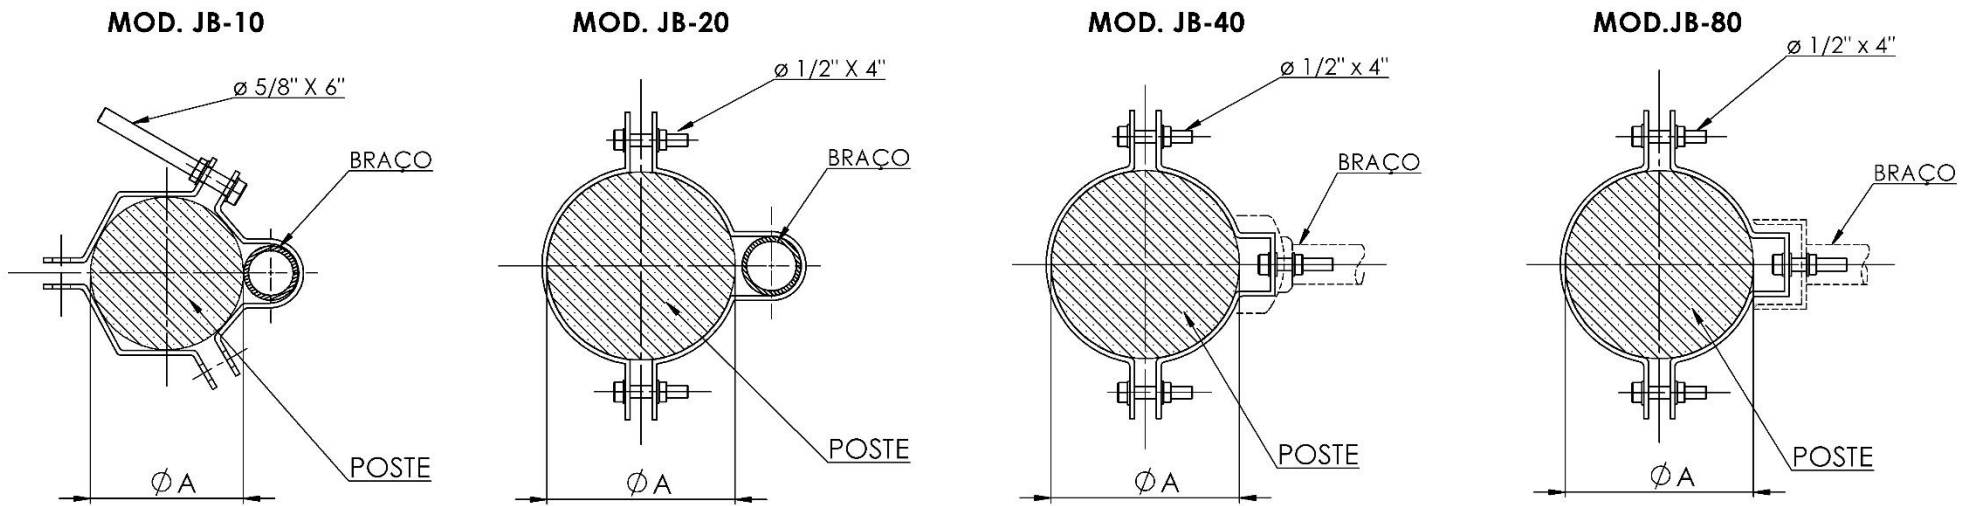

## ABRAÇADEIRAS PARA POSTE REDONDO

## ABRAÇADEIRAS PARA POSTE QUADRADO

Dimensões						
Modelo		A		B		
1 braço	2 braços	Mín.	Máx.	Mín.	Máx.	Para braço
JB-10/1	JB-10/2	155	254	-	-	CJ-10
JB-20/1	JB-20/2	155	254	-	-	CJ-20 e CJ-30
JB-30/1	JB-30/2	155	254	Especificar		CJ-20 e CJ-30
JB-40/1	JB-40/2	155	264	-	-	CJ-40
JB-50/1	JB-50/2	155	254	Especificar		CJ-40
JB-80/1	JB-80/2	155	254	-	-	CJ-50
JB-90/1	JB-90/2	155	254	Especificar		CJ-50