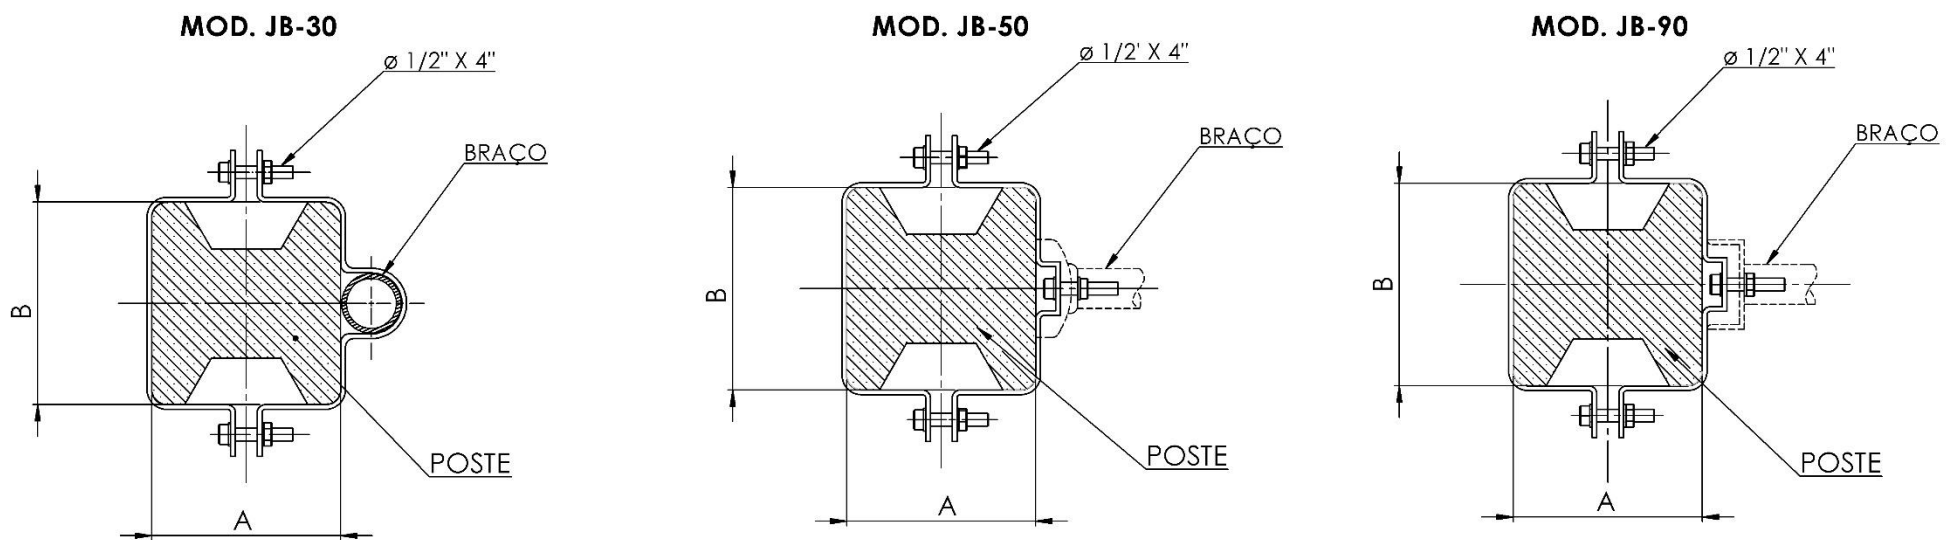

## ABRAÇADEIRAS PARA POSTE REDONDO

## ABRAÇADEIRAS PARA POSTE QUADRADO

Dimensões						
Modelo		A		B		
1 braço	2 braços	Mín.	Máx.	Mín.	Máx.	Para braço
JB-10/1	JB-10/2	155	254	-	-	CJ-10
JB-20/1	JB-20/2	155	254	-	-	CJ-20 e CJ-30
JB-30/1	JB-30/2	155	254	Especificar		CJ-20 e CJ-30
JB-40/1	JB-40/2	155	264	-	-	CJ-40
JB-50/1	JB-50/2	155	254	Especificar		CJ-40
JB-80/1	JB-80/2	155	254	-	-	CJ-50
JB-90/1	JB-90/2	155	254	Especificar		CJ-50