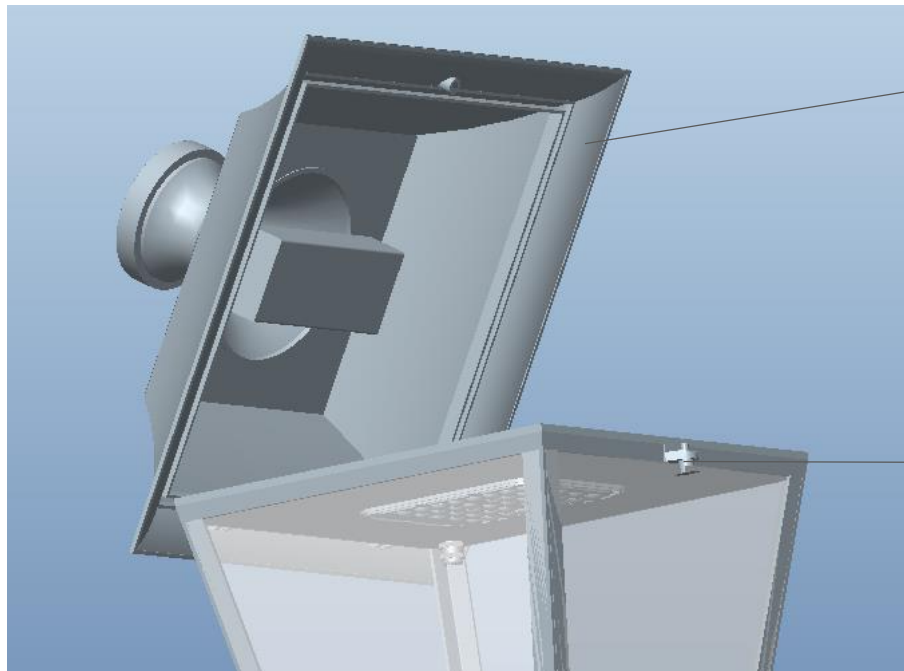

Manutenção

Tampa/Alojamento

Fecho para
abertura e
manutenção

Manutenção:

Embora a luminária tenha sido projetada para uma vida útil sem necessidade de manutenção, ela possui acesso fácil aos componentes eletro/eletrônicos do alojamento com abertura da tampa através de fechos, sem necessidade de ferramentas; manutenção dos drivers por meio de conectores rápidos. Fixação em topo de poste com $\varnothing$ 76mm.