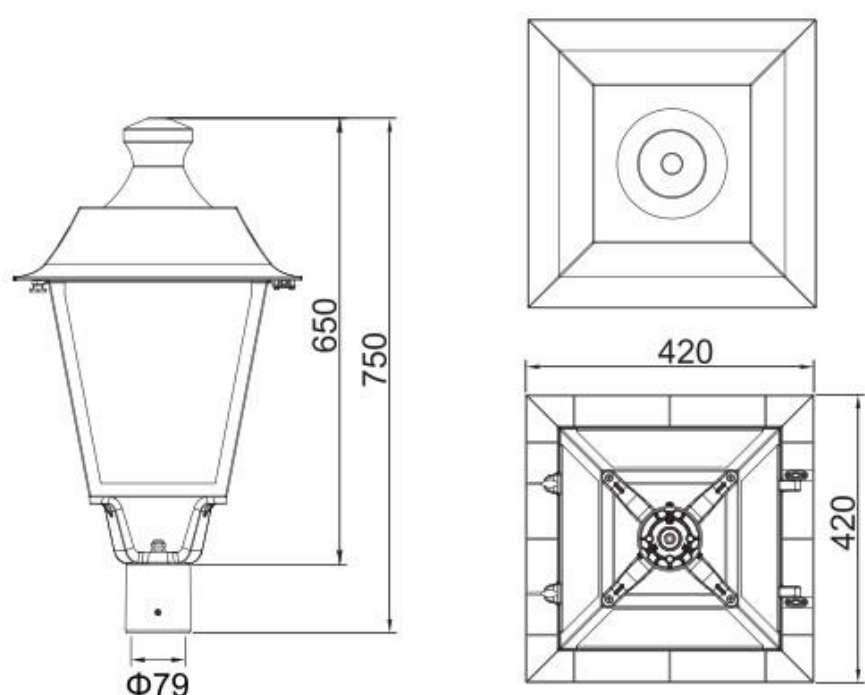

Características

Material do Corpo: Liga de Alumínio Injetado;

Lentes: Lentes dos Leds em Policarbonato (refrator em vidro à pedido).

Acesso ao alojamento: Abertura por fechos, sem necessidade de ferramentas;

Fixação: Encaixe em topo de poste Ø76mm;

Grau de proteção: IP66;

Resistência a impactos: IK 08;

Acabamento: Pintura eletrostática na cor cinza grafite (outras cores à pedido).

Tensão nominal: 120V – 277V, 50 – 60Hz;

Protetor de Surtos: 10kA, 10kV;

Proteção choques elétricos: Classe I ou II;

IRC: 70;

Fator de Potência: 0,95;

Temperatura ambiente de operação: Até 45°C;

Vida Útil: 50.000h.